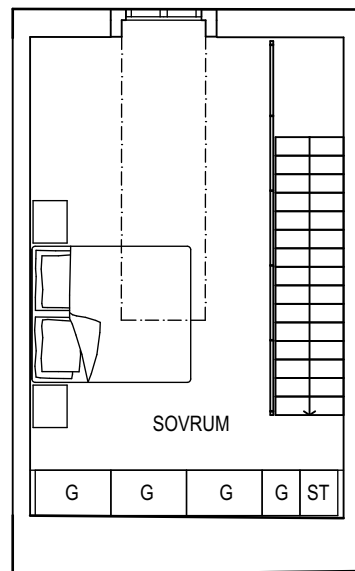

- HH Hatthylla
- ST Städskåp
- G Garderob
- K/F Kyl/FRYS
- DM Diskmaskin
- TP Plats för tvättpelare
- MC Mediacenter

LÄGENHET 5

- Mindre avvikelser kan förekomma
- Våningsplan 4 och 5
- Boyta 47 kvm
- Antal rum 2 + kök
- Antal sovrum 1
- Antal badrum 1

ORIENTERINGSFIGUR

PLAN

SEKTION

ENTRÉPLAN

ÖVREPLAN

FÖRKORTNINGAR

- HH Hatthylla
- ST Städskåp
- G Garderob
- K/F Kyl/FRYS
- DM Diskmaskin
- HS Högsåp
- TP Plats för tvättpelare
- MC Mediacenter

LÄGENHET 6

- Mindre avvikelser kan förekomma
- Våningsplan 4 och 5
- Boyta 46 kvm
- Antal rum 2 + kök
- Antal sovrum 1
- Antal badrum 1

ORIENTERINGSFIGUR

PLAN

SEKTION

ENTRÉPLAN

ÖVREPLAN

FÖRKORTNINGAR

- HH Hatthylla
- ST Städskåp
- G Garderob
- K Kyl
- F Frys
- DM Diskmaskin
- HS Högskap
- TM Plats för tvättmaskin
- TT Plats för torktumlare
- MC Mediacenter