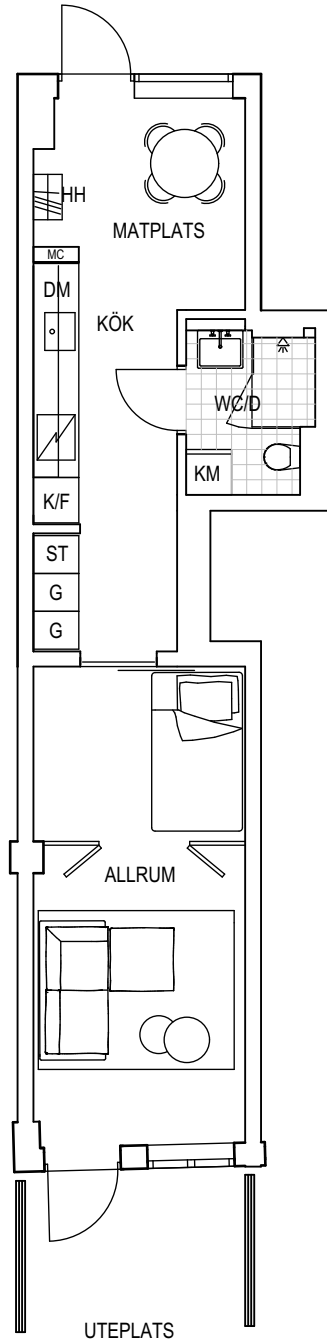

FÖRKORTNINGAR

- HH Hatthylla
- ST Städskåp
- G Garderob
- KLK Klädkammare
- K Kyl
- F Frys
- DM Diskmaskin
- TM Plats för tvättmaskin
- TT Plats för torktumlare
- MC Mediacenter

LÄGENHET 1

- Mindre avvikelser kan förekomma
- Våningsplan 3
- Boyta 106 kvm
- Antal rum 4 + kök
- Antal sovrum 3
- Antal badrum 2

ORIENTERINGSFIGUR

PLAN

SEKTION

ENTRÉ

FÖRKORTNINGAR

- HH Hatthylla
- ST Städsåp
- G Garderob
- K/F Kyl/frys
- KM Plats för kombimaskin
- DM Diskmaskin
- MC Mediacenter

LÄGENHET 2

- Mindre avvikelser kan förekomma
- Våningsplan 3
- Boyta 38 kvm
- Antal rum 1 + kök
- Antal badrum 1

ORIENTERINGSFIGUR

PLAN

SEKTION

FÖRKORTNINGAR

- HH Hatthylla
- ST Städskåp
- G Garderob
- K/F Kyl/frys
- KM Plats för kombimaskin
- DM Diskmaskin
- MC Mediacenter

LÄGENHET 3

Mindre avvikelser kan förekomma
 Våningsplan 3
 Boyta 39 kvm
 Antal rum 1 + kök
 Antal badrum 1

ORIENTERINGSFIGUR

PLAN

SEKTION

FÖRKORTNINGAR

- HH Hatthylla
- ST Städskåp
- G Garderob
- KLK Klädkammare
- K Kyl
- F Frys
- DM Diskmaskin
- HS Högskåp
- TM Plats för tvättmaskin
- TT Plats för torktumlare
- MC Mediacenter