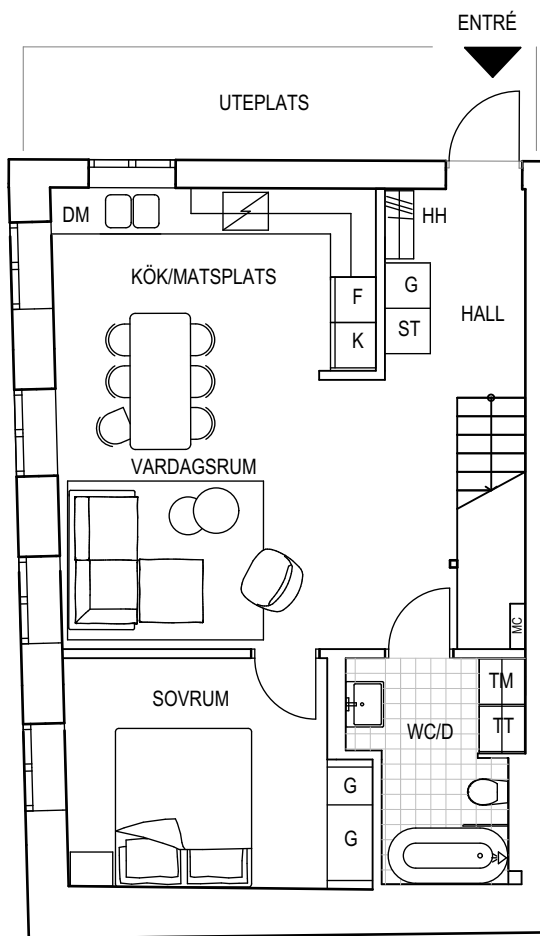

ORIENTERINGSFIGUR

PLAN

SEKTION

ENTRÉ

FÖRKORTNINGAR

- HH Hatthylla
- ST Städsåp
- G Garderob
- K/F Kyl/frys
- KM Plats för kombimaskin
- DM Diskmaskin
- MC Mediacenter

LÄGENHET 2

- Mindre avvikelser kan förekomma
- Våningsplan 3
- Boyta 38 kvm
- Antal rum 1 + kök
- Antal badrum 1

- Mindre avvikelser kan förekomma
- Våningsplan 4 och 5
- Boyta 46 kvm
- Antal rum 2 + kök
- Antal sovrum 1
- Antal badrum 1

ORIENTERINGSFIGUR

PLAN

SEKTION

ENTRÉPLAN

ÖVREPLAN

FÖRKORTNINGAR

- HH Hatthylla
- ST Städskåp
- G Garderob
- K Kyl
- F Frys
- DM Diskmaskin
- HS Högskap
- TM Plats för tvättmaskin
- TT Plats för torktumlare
- MC Mediacenter

LÄGENHET 7

Mindre avvikelser kan förekomma
 Våningsplan 4 och 5
 Boyta 95 kvm
 Antal rum 4 + kök
 Antal sovrum 2
 Antal badrum 2

ORIENTERINGSFIGUR

PLAN

SEKTION

ENTRÉPLAN

ÖVREPLAN

FÖRKORTNINGAR

- HH Hatthylla
- ST Städsåp
- G Garderob
- K Kyl
- F Frys
- DM Diskmaskin
- HS Högsåp
- TM Plats för tvättmaskin
- TT Plats för torktumlare
- MC Mediacenter

LÄGENHET 8

- Mindre avvikelser kan förekomma
- Våningsplan 4 och 5
- Boyta 102 kvm
- Antal rum 4 + kök
- Antal sovrum 3
- Antal badrum 2