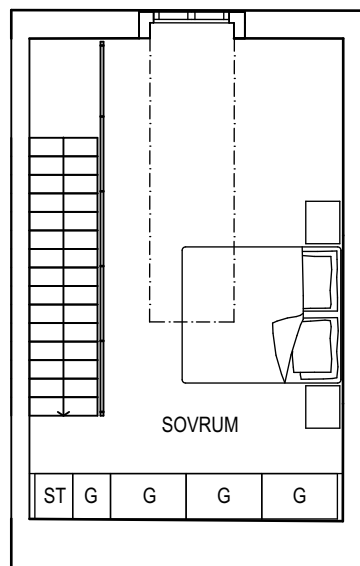

ORIENTERINGSFIGUR

PLAN

SEKTION

FÖRKORTNINGAR

- HH Hatthylla
- ST Städskåp
- G Garderob
- K/F Kyl/frys
- KM Plats för kombimaskin
- DM Diskmaskin
- MC Mediacenter

LÄGENHET 3

Mindre avvikelser kan förekomma
 Våningsplan 3
 Boyta 39 kvm
 Antal rum 1 + kök
 Antal badrum 1

ORIENTERINGSFIGUR

PLAN

SEKTION

FÖRKORTNINGAR

- HH Hatthylla
- ST Städskåp
- G Garderob
- KLK Klädkammare
- K Kyl
- F Frys
- DM Diskmaskin
- HS Högskåp
- TM Plats för tvättmaskin
- TT Plats för torktumlare
- MC Mediacenter

LÄGENHET 4

- Mindre avvikelser kan förekomma
- Våningsplan 3
- Boyta 90 kvm
- Antal rum 4 + kök
- Antal sovrum 3
- Antal badrum 2

ORIENTERINGSGIFIGUR

PLAN

SEKTION

ENTRÉPLAN

ÖVREPLAN

FÖRKORTNINGAR

- HH Hatthylla
- ST Städskåp
- G Garderob
- K/F Kyl/FRYS
- DM Diskmaskin
- TP Plats för tvättpelare
- MC Mediacenter

LÄGENHET 5

- Mindre avvikelser kan förekomma
- Våningsplan 4 och 5
- Boyta 47 kvm
- Antal rum 2 + kök
- Antal sovrum 1
- Antal badrum 1