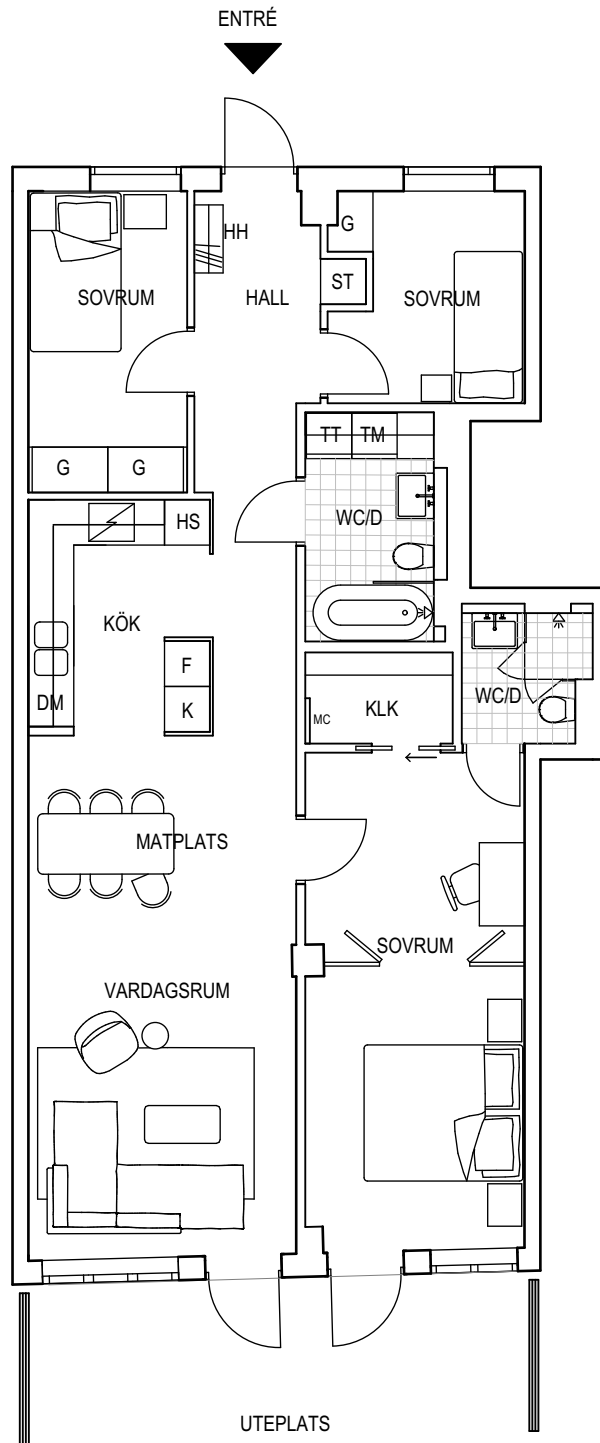

FÖRKORTNINGAR

- HH Hatthylla
- ST Städskåp
- G Garderob
- KLK Klädkammare
- K Kyl
- F Frys
- DM Diskmaskin
- TM Plats för tvättmaskin
- TT Plats för torktumlare
- MC Mediacenter

LÄGENHET 1

- Mindre avvikelser kan förekomma
- Våningsplan 3
- Boyta 106 kvm
- Antal rum 4 + kök
- Antal sovrum 3
- Antal badrum 2

ORIENTERINGSFIGUR

PLAN

SEKTION

ENTRÉ

FÖRKORTNINGAR

- HH Hatthylla
- ST Städsåp
- G Garderob
- K/F Kyl/frys
- KM Plats för kombimaskin
- DM Diskmaskin
- MC Mediacenter

LÄGENHET 2

- Mindre avvikelser kan förekomma
- Våningsplan 3
- Boyta 38 kvm
- Antal rum 1 + kök
- Antal badrum 1

ORIENTERINGSFIGUR

PLAN

SEKTION

FÖRKORTNINGAR

- HH Hatthylla
- ST Städskåp
- G Garderob
- K/F Kyl/frys
- KM Plats för kombimaskin
- DM Diskmaskin
- MC Mediacenter

LÄGENHET 3

Mindre avvikelser kan förekomma
 Våningsplan 3
 Boyta 39 kvm
 Antal rum 1 + kök
 Antal badrum 1

ORIENTERINGSFIGUR

PLAN

SEKTION

FÖRKORTNINGAR

- HH Hatthylla
- ST Städskåp
- G Garderob
- KLK Klädkammare
- K Kyl
- F Frys
- DM Diskmaskin
- HS Högskåp
- TM Plats för tvättmaskin
- TT Plats för torktumlare
- MC Mediacenter