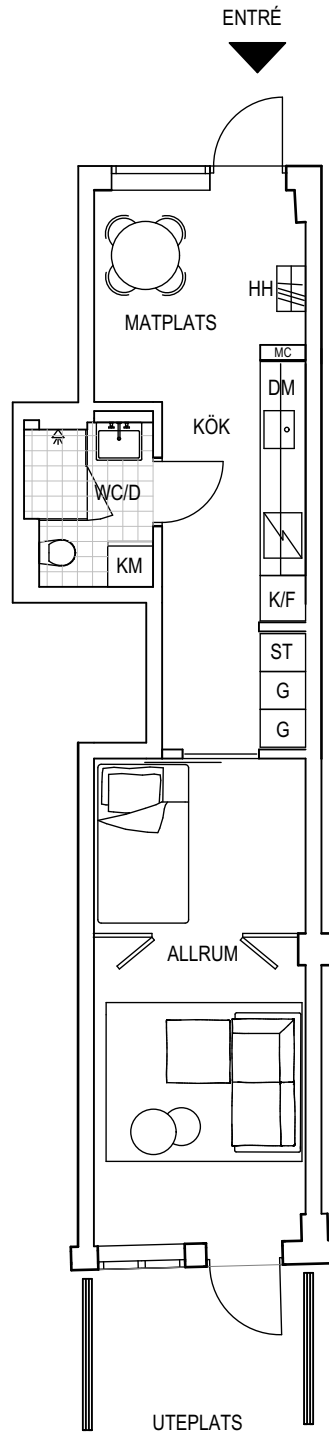

FÖRKORTNINGAR

- HH Hatthylla
- ST Städskåp
- G Garderob
- KLK Klädkammare
- K Kyl
- F Frys
- DM Diskmaskin
- TM Plats för tvättmaskin
- TT Plats för torktumlare
- MC Mediacenter

LÄGENHET 1

- Mindre avvikelser kan förekomma
- Våningsplan 3
- Boyta 106 kvm
- Antal rum 4 + kök
- Antal sovrum 3
- Antal badrum 2

ORIENTERINGSFIGUR

PLAN

SEKTION

ENTRÉ

FÖRKORTNINGAR

- HH Hatthylla
- ST Städsåp
- G Garderob
- K/F Kyl/frys
- KM Plats för kombimaskin
- DM Diskmaskin
- MC Mediacenter

LÄGENHET 2

- Mindre avvikelser kan förekomma
- Våningsplan 3
- Boyta 38 kvm
- Antal rum 1 + kök
- Antal badrum 1

ORIENTERINGSFIGUR

PLAN

SEKTION

FÖRKORTNINGAR

- HH Hatthylla
- ST Städskåp
- G Garderob
- K/F Kyl/frys
- KM Plats för kombimaskin
- DM Diskmaskin
- MC Mediacenter

LÄGENHET 3

Mindre avvikelser kan förekomma
 Våningsplan 3
 Boyta 39 kvm
 Antal rum 1 + kök
 Antal badrum 1

ORIENTERINGSFIGUR

PLAN

SEKTION

FÖRKORTNINGAR

- HH Hatthylla
- ST Städskåp
- G Garderob
- KLK Klädkammare
- K Kyl
- F Frys
- DM Diskmaskin
- HS Högskåp
- TM Plats för tvättmaskin
- TT Plats för torktumlare
- MC Mediacenter