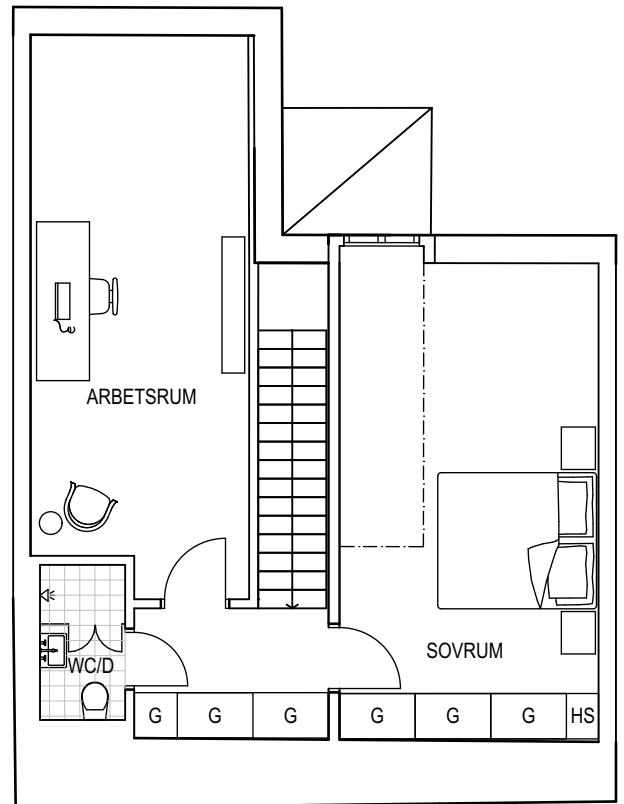

- Mindre avvikelser kan förekomma
- Våningsplan 4 och 5
- Boyta 46 kvm
- Antal rum 2 + kök
- Antal sovrum 1
- Antal badrum 1

ORIENTERINGSFIGUR

PLAN

SEKTION

ENTRÉPLAN

ÖVREPLAN

FÖRKORTNINGAR

- HH Hatthylla
- ST Städskåp
- G Garderob
- K Kyl
- F Frys
- DM Diskmaskin
- HS Högskap
- TM Plats för tvättmaskin
- TT Plats för torktumlare
- MC Mediacenter

LÄGENHET 7

Mindre avvikelser kan förekomma
 Våningsplan 4 och 5
 Boyta 95 kvm
 Antal rum 4 + kök
 Antal sovrum 2
 Antal badrum 2

ORIENTERINGSFIGUR

PLAN

SEKTION

ENTRÉPLAN

ÖVREPLAN

FÖRKORTNINGAR