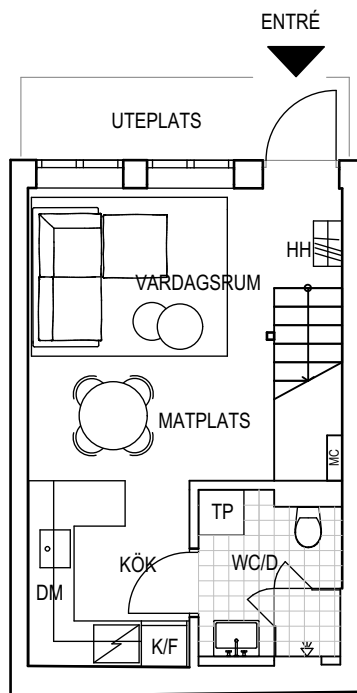

ORIENTERINGSFIGUR

PLAN

SEKTION

FÖRKORTNINGAR

- HH Hatthylla
- ST Städskåp
- G Garderob
- KLK Klädkammare
- K Kyl
- F Frys
- DM Diskmaskin
- HS Högskåp
- TM Plats för tvättmaskin
- TT Plats för torktumlare
- MC Mediacenter

LÄGENHET 4

- Mindre avvikelser kan förekomma
- Våningsplan 3
- Boyta 90 kvm
- Antal rum 4 + kök
- Antal sovrum 3
- Antal badrum 2

ORIENTERINGSGIFIGUR

PLAN

SEKTION

ENTRÉPLAN

ÖVREPLAN

FÖRKORTNINGAR

- HH Hatthylla
- ST Städskåp
- G Garderob
- K/F Kyl/FRYS
- DM Diskmaskin
- TP Plats för tvättpelare
- MC Mediacenter

LÄGENHET 5

- Mindre avvikelser kan förekomma
- Våningsplan 4 och 5
- Boyta 47 kvm
- Antal rum 2 + kök
- Antal sovrum 1
- Antal badrum 1

ORIENTERINGSFIGUR

PLAN

SEKTION

ENTRÉPLAN

ÖVREPLAN

FÖRKORTNINGAR

- HH Hatthylla
- ST Städskåp
- G Garderob
- K/F Kyl/FRYS
- DM Diskmaskin
- HS Högsåp
- TP Plats för tvättpelare
- MC Mediacenter

LÄGENHET 6