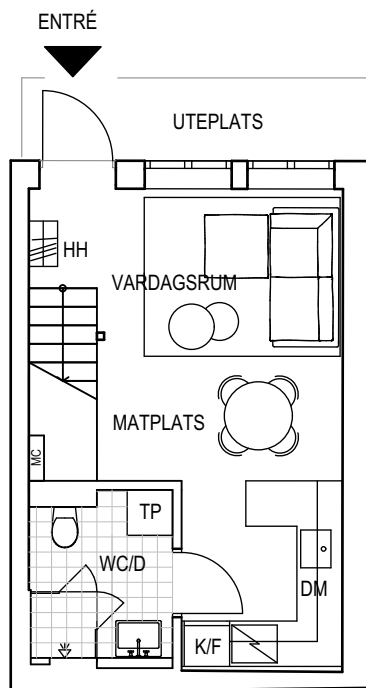

ORIENTERINGSFIGUR

PLAN

SEKTION

FÖRKORTNINGAR

- HH Hatthylla
- ST Städskåp
- G Garderob
- K/F Kyl/frys
- KM Plats för kombimaskin
- DM Diskmaskin
- MC Mediacenter

LÄGENHET 3

Mindre avvikelser kan förekomma
 Våningsplan 3
 Boyta 39 kvm
 Antal rum 1 + kök
 Antal badrum 1

ORIENTERINGSFIGUR

PLAN

SEKTION

FÖRKORTNINGAR

- HH Hatthylla
- ST Städskåp
- G Garderob
- KLK Klädkammare
- K Kyl
- F Frys
- DM Diskmaskin
- HS Högskåp
- TM Plats för tvättmaskin
- TT Plats för torktumlare
- MC Mediacenter

LÄGENHET 4

- Mindre avvikelser kan förekomma
- Våningsplan 3
- Boyta 90 kvm
- Antal rum 4 + kök
- Antal sovrum 3
- Antal badrum 2

ORIENTERINGSGIFIGUR

PLAN

SEKTION

ENTRÉPLAN

ÖVREPLAN

FÖRKORTNINGAR

- HH Hatthylla
- ST Städskåp
- G Garderob
- K/F Kyl/FRYS
- DM Diskmaskin
- TP Plats för tvättpelare
- MC Mediacenter

LÄGENHET 5

- Mindre avvikelser kan förekomma
- Våningsplan 4 och 5
- Boyta 47 kvm
- Antal rum 2 + kök
- Antal sovrum 1
- Antal badrum 1