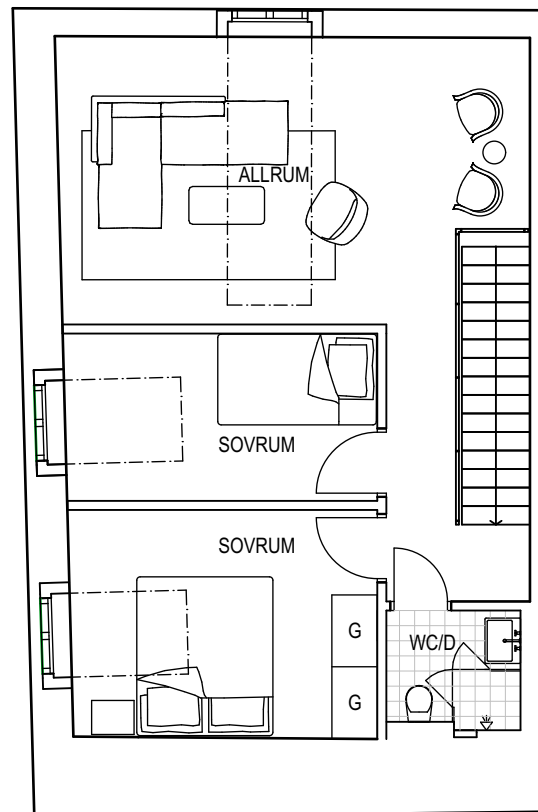

ORIENTERINGSFIGUR

PLAN

SEKTION

ENTRÉ

FÖRKORTNINGAR

- HH Hatthylla
- ST Städsåp
- G Garderob
- K/F Kyl/frys
- KM Plats för kombimaskin
- DM Diskmaskin
- MC Mediacenter

LÄGENHET 2

- Mindre avvikelser kan förekomma
- Våningsplan 3
- Boyta 38 kvm
- Antal rum 1 + kök
- Antal badrum 1

- Mindre avvikelser kan förekomma
- Våningsplan 4 och 5
- Boyta 46 kvm
- Antal rum 2 + kök
- Antal sovrum 1
- Antal badrum 1

ORIENTERINGSFIGUR

PLAN

SEKTION

ENTRÉPLAN

ÖVREPLAN

FÖRKORTNINGAR

- HH Hatthylla
- ST Städskåp
- G Garderob
- K Kyl
- F Frys
- DM Diskmaskin
- HS Högskap
- TM Plats för tvättmaskin
- TT Plats för torktumlare
- MC Mediacenter

LÄGENHET 7

Mindre avvikelser kan förekomma
 Våningsplan 4 och 5
 Boyta 95 kvm
 Antal rum 4 + kök
 Antal sovrum 2
 Antal badrum 2

ORIENTERINGSFIGUR

PLAN

SEKTION

ENTRÉPLAN

ÖVREPLAN

FÖRKORTNINGAR

- HH Hatthylla
- ST Städsåp
- G Garderob
- K Kyl
- F Frys
- DM Diskmaskin
- HS Högsåp
- TM Plats för tvättmaskin
- TT Plats för torktumlare
- MC Mediacenter

LÄGENHET 8

- Mindre avvikelser kan förekomma
- Våningsplan 4 och 5
- Boyta 102 kvm
- Antal rum 4 + kök
- Antal sovrum 3
- Antal badrum 2