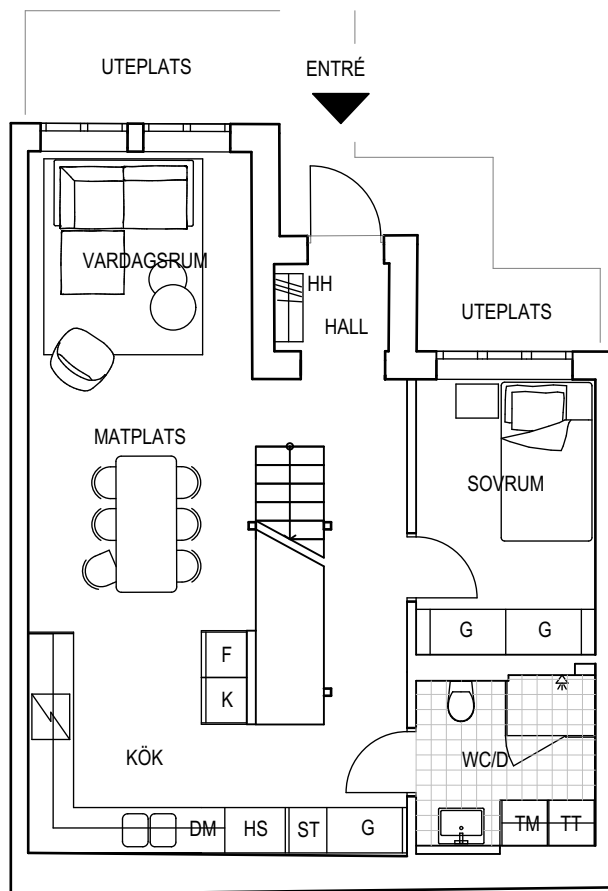

- HH Hatthylla
- ST Städskåp
- G Garderob
- K/F Kyl/FRYS
- DM Diskmaskin
- TP Plats för tvättpelare
- MC Mediacenter

LÄGENHET 5

- Mindre avvikelser kan förekomma
- Våningsplan 4 och 5
- Boyta 47 kvm
- Antal rum 2 + kök
- Antal sovrum 1
- Antal badrum 1

- Mindre avvikelser kan förekomma
- Våningsplan 4 och 5
- Boyta 46 kvm
- Antal rum 2 + kök
- Antal sovrum 1
- Antal badrum 1

ORIENTERINGSFIGUR

PLAN

SEKTION

ENTRÉPLAN

ÖVREPLAN

FÖRKORTNINGAR

- HH Hatthylla
- ST Städskåp
- G Garderob
- K Kyl
- F Frys
- DM Diskmaskin
- HS Högskap
- TM Plats för tvättmaskin
- TT Plats för torktumlare
- MC Mediacenter

LÄGENHET 7

Mindre avvikelser kan förekomma
 Våningsplan 4 och 5
 Boyta 95 kvm
 Antal rum 4 + kök
 Antal sovrum 2
 Antal badrum 2

ORIENTERINGSFIGUR

PLAN

SEKTION

ENTRÉPLAN

ÖVREPLAN

FÖRKORTNINGAR

- HH Hatthylla
- ST Städsåp
- G Garderob
- K Kyl
- F Frys
- DM Diskmaskin
- HS Högsåp
- TM Plats för tvättmaskin
- TT Plats för torktumlare
- MC Mediacenter

LÄGENHET 8

- Mindre avvikelser kan förekomma
- Våningsplan 4 och 5
- Boyta 102 kvm
- Antal rum 4 + kök
- Antal sovrum 3
- Antal badrum 2